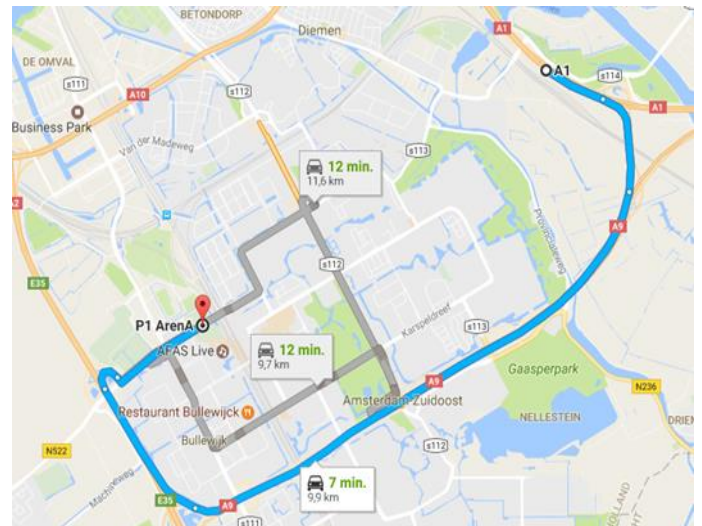

StudioZoost

the spot for meetings & market research

Routebeschrijving Arena Boulevard 83-95, 1101 DM Amsterdam

Auto: Vanuit A2

- Neem Afslag 1 Duivendrecht/Ouderkerk aan de Amstel
- Sla onderaan linksaf richting de Burgemeester Stramanweg
- Houd links aan
- U rijdt nu recht op de Arena af en vlak voor de Arena ziet u rechts een uitrit naar P1 waar u de parkeergarage in kunt rijden en parkeer aan de rechterzijde nabij **uitgang Zuid**
- Wanneer u de auto geparkeerd hebt, neemt u de uitgang richting winkels/kantoren (Zuid)
- Loop om het pand heen dat u aan uw linkerhand ziet en meteen links om de hoek ziet u de ingang: Kantoren 83-95 (Links van de Decathlon)

Auto: Vanuit A1

- Ga de A9 op
- Volg de A9 tot knooppunt A2 en ga de A2 op richting Amsterdam/Zaanstad
- Neem afslag 1 Duivendrecht/Ouderkerk aan de Amstel
- Sla onderaan linksaf richting de Burgemeester Stramanweg
- Houd links aan
- U rijdt nu recht op de Arena af en vlak voor de Arena ziet u rechts een uitrit naar P1 waar u de parkeergarage in kunt rijden en parkeer aan de rechterzijde nabij **uitgang Zuid**
- Wanneer u de auto geparkeerd hebt, neemt u de uitgang richting winkels/kantoren (Zuid)

- Loop om het pand heen dat u aan uw linkerhand ziet en meteen links om de hoek ziet u de ingang: Kantoren 83-95 (Links van de Decathlon)

Looproute

Vanaf station: Amsterdam Bijlmer Arena

- Wanneer u het station verlaat komt u op een groot plein welke u diagonaal naar links gaat oversteken.
- Op een rij ziet u herkenbare namen als EASY HOTEL, MEDIAMARKT en DECATHLON. Onze ingang ziet u links van Decathlon: Kantoren 83-95