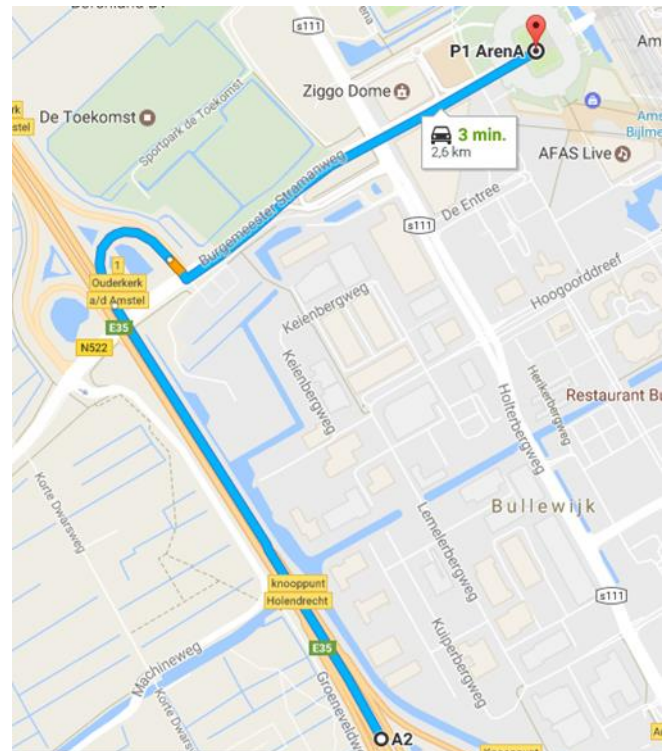

StudioZoost

the spot for meetings & market research

Routebeschrijving Arena Boulevard 83-95, 1101 DM Amsterdam

Auto: Vanuit A2

- Neem Afslag 1 Duivendrecht/Ouderkerk aan de Amstel
- Sla onderaan linksaf richting de Burgemeester Stramanweg
- Houd links aan
- U rijdt nu recht op de Arena af en vlak voor de Arena ziet u rechts een uitrit naar P1 waar u de parkeergarage in kunt rijden en parkeer aan de rechterzijde nabij **uitgang Zuid**
- Wanneer u de auto geparkeerd hebt, neemt u de uitgang richting winkels/kantoren (Zuid)
- Loop om het pand heen dat u aan uw linkerhand ziet en meteen links om de hoek ziet u de ingang: Kantoren 83-95 (Links van de Decathlon)

Auto: Vanuit A1

- Ga de A9 op
- Volg de A9 tot knooppunt A2 en ga de A2 op richting Amsterdam/Zaanstad
- Neem afslag 1 Duivendrecht/Ouderkerk aan de Amstel
- Sla onderaan linksaf richting de Burgemeester Stramanweg
- Houd links aan
- U rijdt nu recht op de Arena af en vlak voor de Arena ziet u rechts een uitrit naar P1 waar u de parkeergarage in kunt rijden en parkeer aan de rechterzijde nabij **uitgang Zuid**
- Wanneer u de auto geparkeerd hebt, neemt u de uitgang richting winkels/kantoren (Zuid)

- Loop om het pand heen dat u aan uw linkerhand ziet en meteen links om de hoek ziet u de ingang: Kantoren 83-95 (Links van de Decathlon)

Looproute

Vanaf station: Amsterdam Bijlmer Arena

- Wanneer u het station verlaat komt u op een groot plein welke u diagonaal naar links gaat oversteken.
- Op een rij ziet u herkenbare namen als EASY HOTEL, MEDIAMARKT en DECATHLON. Onze ingang ziet u links van Decathlon: Kantoren 83-95